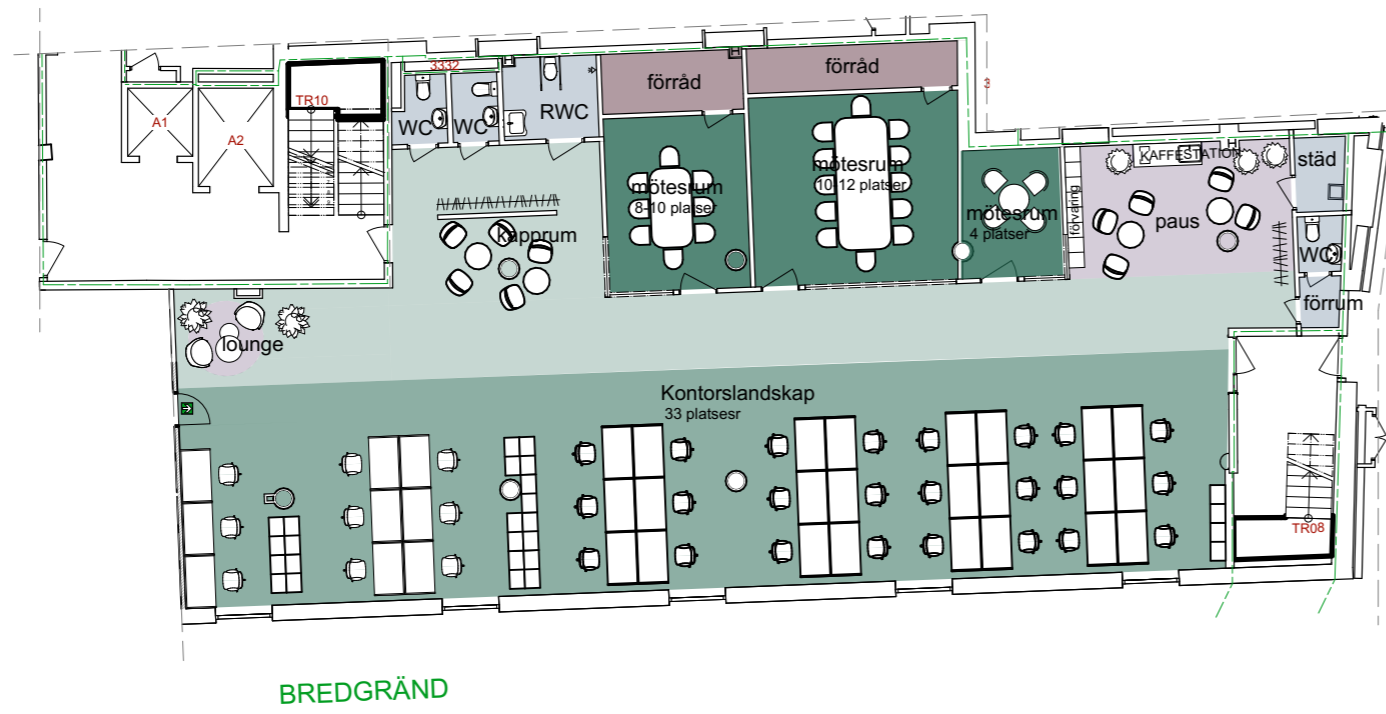

Inplaceringsskiss

FORUMKVARTERET, Plan 3

Enhet 2290

- MÖTESRUM / SAMTAL
- KONTOR / KONTORSLANDSKAP
- KAPPRUM / KOMMUNIKATIONSYTOR
- PENTRY / LOUNGE / PAUS
- FÖRRÅD / KOPIERING / TEKNIK
- WC / STÄD / FÖRRUM

KONTORSLOKAL

Mötesrum och arbetsplatser:

1 mötesrum	10-12 pers
1 mötesrum	8-10 pers
1 mötesrum	4 pers

33 st skrivbordsplatser i öppet kontorslandskap

Arbetsplatser totalt: 33 arb.

Sociala ytor:

Paus
Lounge

Övrigt:

RWC
WC
Städ
Förråd
Förrum
Kapprum

LOA: ca 354 kvm
10,7 kvm/person

2023-11-17